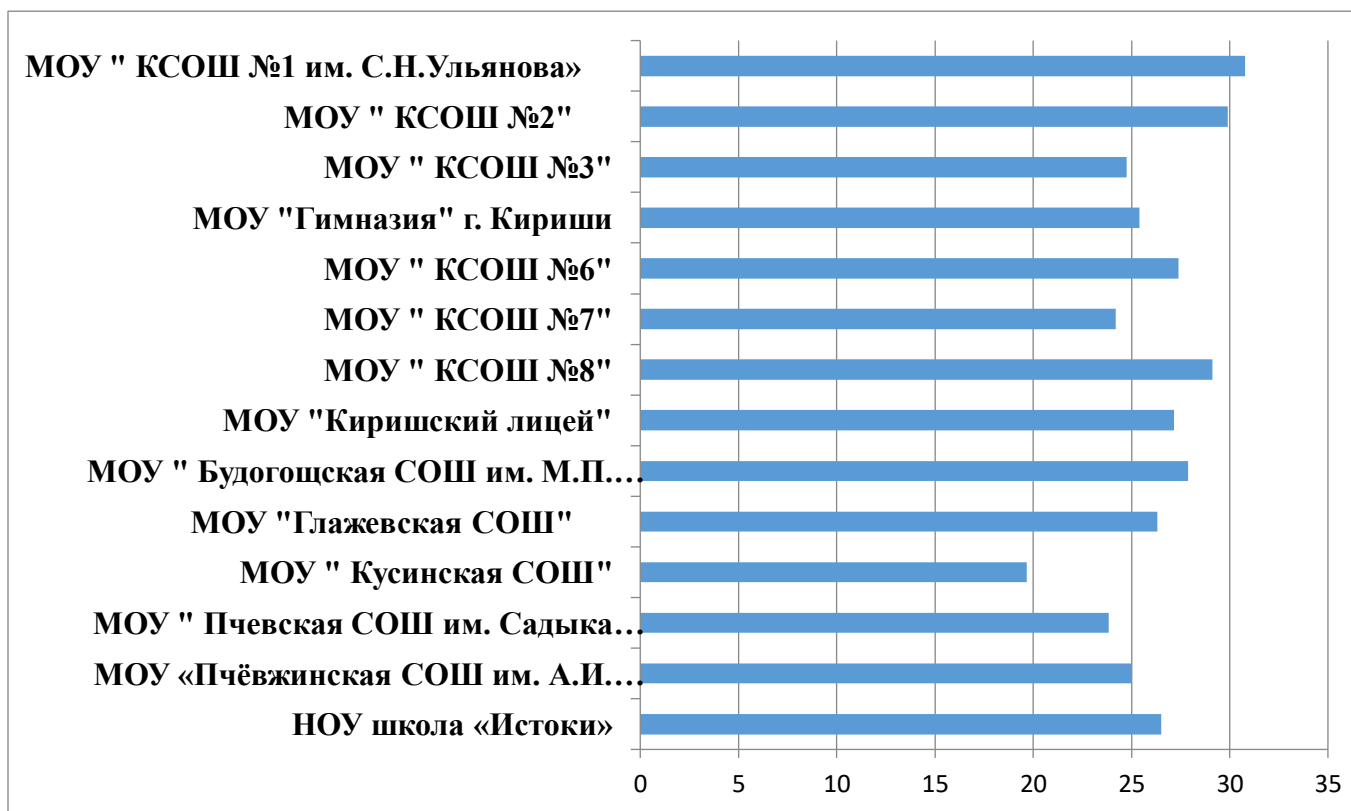

СВОДНЫЙ СТАТИСТИЧЕСКИЙ ОТЧЁТ

по результатам проведения Всероссийских проверочных работ в 4 классах

в общеобразовательных организациях Киришского муниципального района в апреле 2019 года

2. Русский язык

ОО	Средний балл (max 38)
Россия	
Ленинградская область	
Киришский район	26,28
МОУ " КСОШ №1 им. С.Н.Ульянова»	30,79
МОУ " КСОШ №2"	29,89
МОУ " КСОШ №3"	24,75
МОУ "Гимназия" г. Кириши	25,4
МОУ " КСОШ №6"	27,4
МОУ " КСОШ №7"	24,21
МОУ " КСОШ №8"	29,12
МОУ "Киришский лицей"	27,15
МОУ " Будогощская СОШ им. М.П. Галкина"	27,88
МОУ "Глажевская СОШ"	26,33
МОУ " Кусинская СОШ"	19,67
МОУ " Пчевская СОШ им. Садыка Джумабаева"	23,83
МОУ «Пчѣвжинская СОШ им. А.И. Сидорова»	25
НОУ школа «Истоки»	26,5