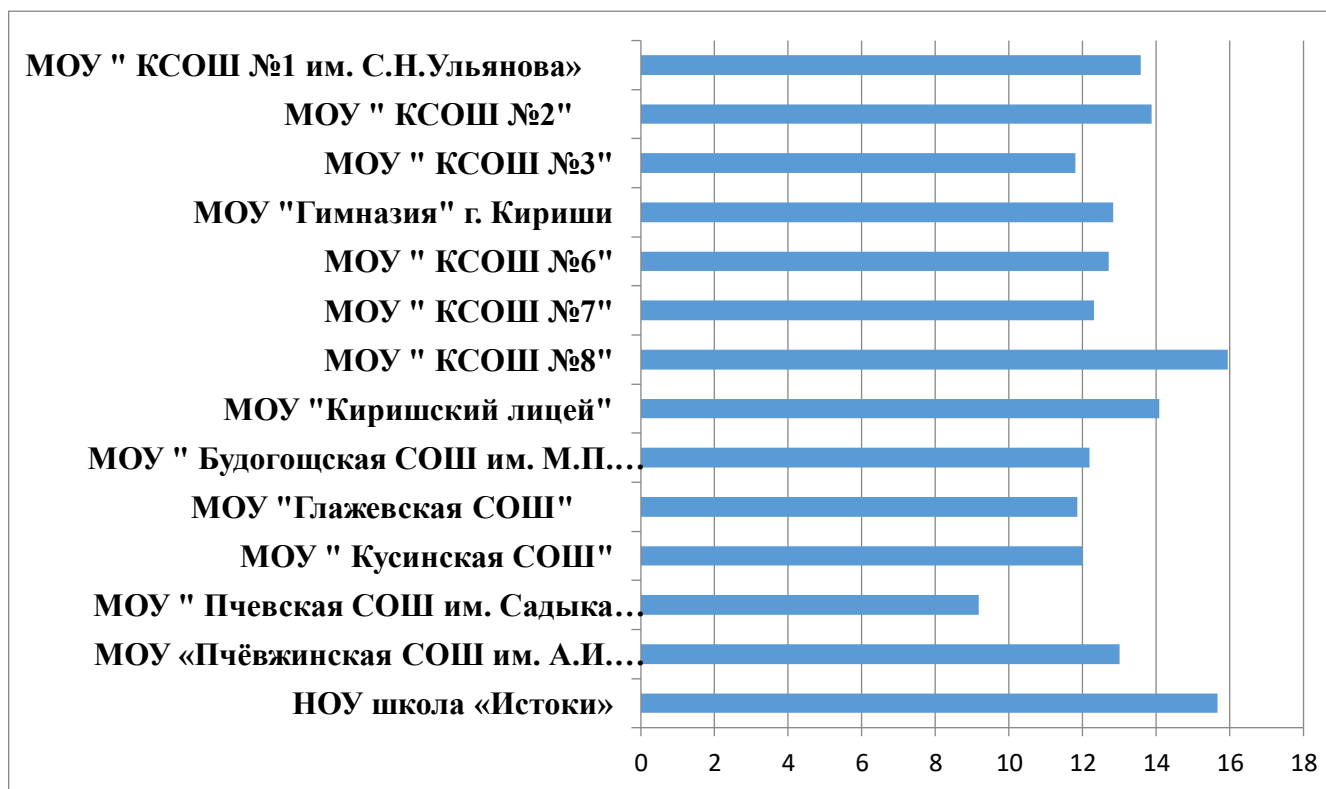

СВОДНЫЙ СТАТИСТИЧЕСКИЙ ОТЧЁТ

по результатам проведения Всероссийских проверочных работ в 4 классах

в общеобразовательных организациях Киришского муниципального района в апреле 2019 года

2. Математика

ОО	Средний балл (max 20)
Россия	
Ленинградская область	
Киришский район	12,72
МОУ " КСОШ №1 им. С.Н.Ульянова»	13,58
МОУ " КСОШ №2"	13,87
МОУ " КСОШ №3"	11,81
МОУ "Гимназия" г. Кириши	12,83
МОУ " КСОШ №6"	12,7
МОУ " КСОШ №7"	12,31
МОУ " КСОШ №8"	15,95
МОУ "Киришский лицей"	14,08
МОУ " Будогощская СОШ им. М.П. Галкина"	12,19
МОУ "Глажевская СОШ"	11,85
МОУ " Кусинская СОШ"	12
МОУ " Пчевская СОШ им. Садыка Джумабаева"	9,17
МОУ «Пчѣвжинская СОШ им. А.И. Сидорова»	13
НОУ школа «Истоки»	15,67